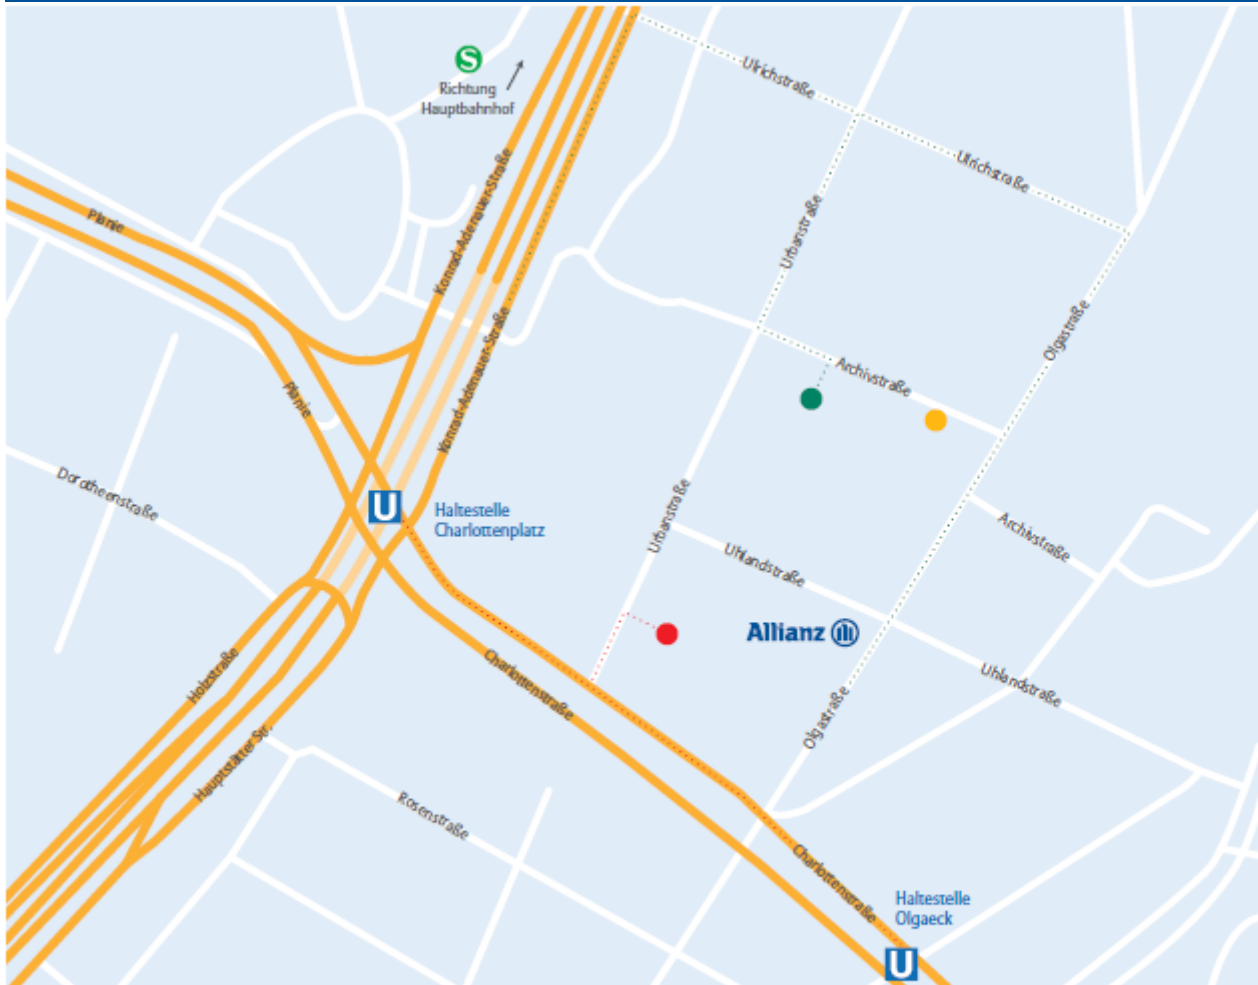

Allianz Deutschland AG

Ihr Weg zu uns

Stuttgart
Uhlandstraße

Allianz Deutschland AG
Uhlandstraße 2
70182 Stuttgart

- Haupteingang über die Urbanstraße
- Zufahrt Tiefgarage über die Archivstraße
- Zufahrt Anlieferung über die Archivstraße

**Route von den Stadtbahn-Haltestellen
Charlottenplatz/Olgaeck zur Allianz**
..... Fußweg

Mit dem PKW

Zum Ein- und Aussteigen vor dem Eingang des Allianz Gebäudes können Sie von der Charlottenstraße aus – nur stadteinwärts als Rechtsabbieger – in die Urbanstraße (Sackgasse) einfahren.

Zur Einfahrt in die Allianz Tiefgarage fahren Sie bitte die Archivstraße 14 an.

Ab Stuttgart Hauptbahnhof

Gesamtdauer Stadtbahn ca. 3 Minuten.

U5 Möhringen, **U6** Fasanenhof, **U12** Vaihingen, **U7** Ostfildern, **U15** Heumaden

Fahren Sie bis Haltestelle „Charlottenplatz“ oder „Olgaeck“. Von hier aus sind es noch ca. 5 Gehminuten zur Allianz.

Oder Sie gehen zu Fuß ab Hauptbahnhof (Dauer ca. 15 Minuten) durch den Oberen Schlossgarten.